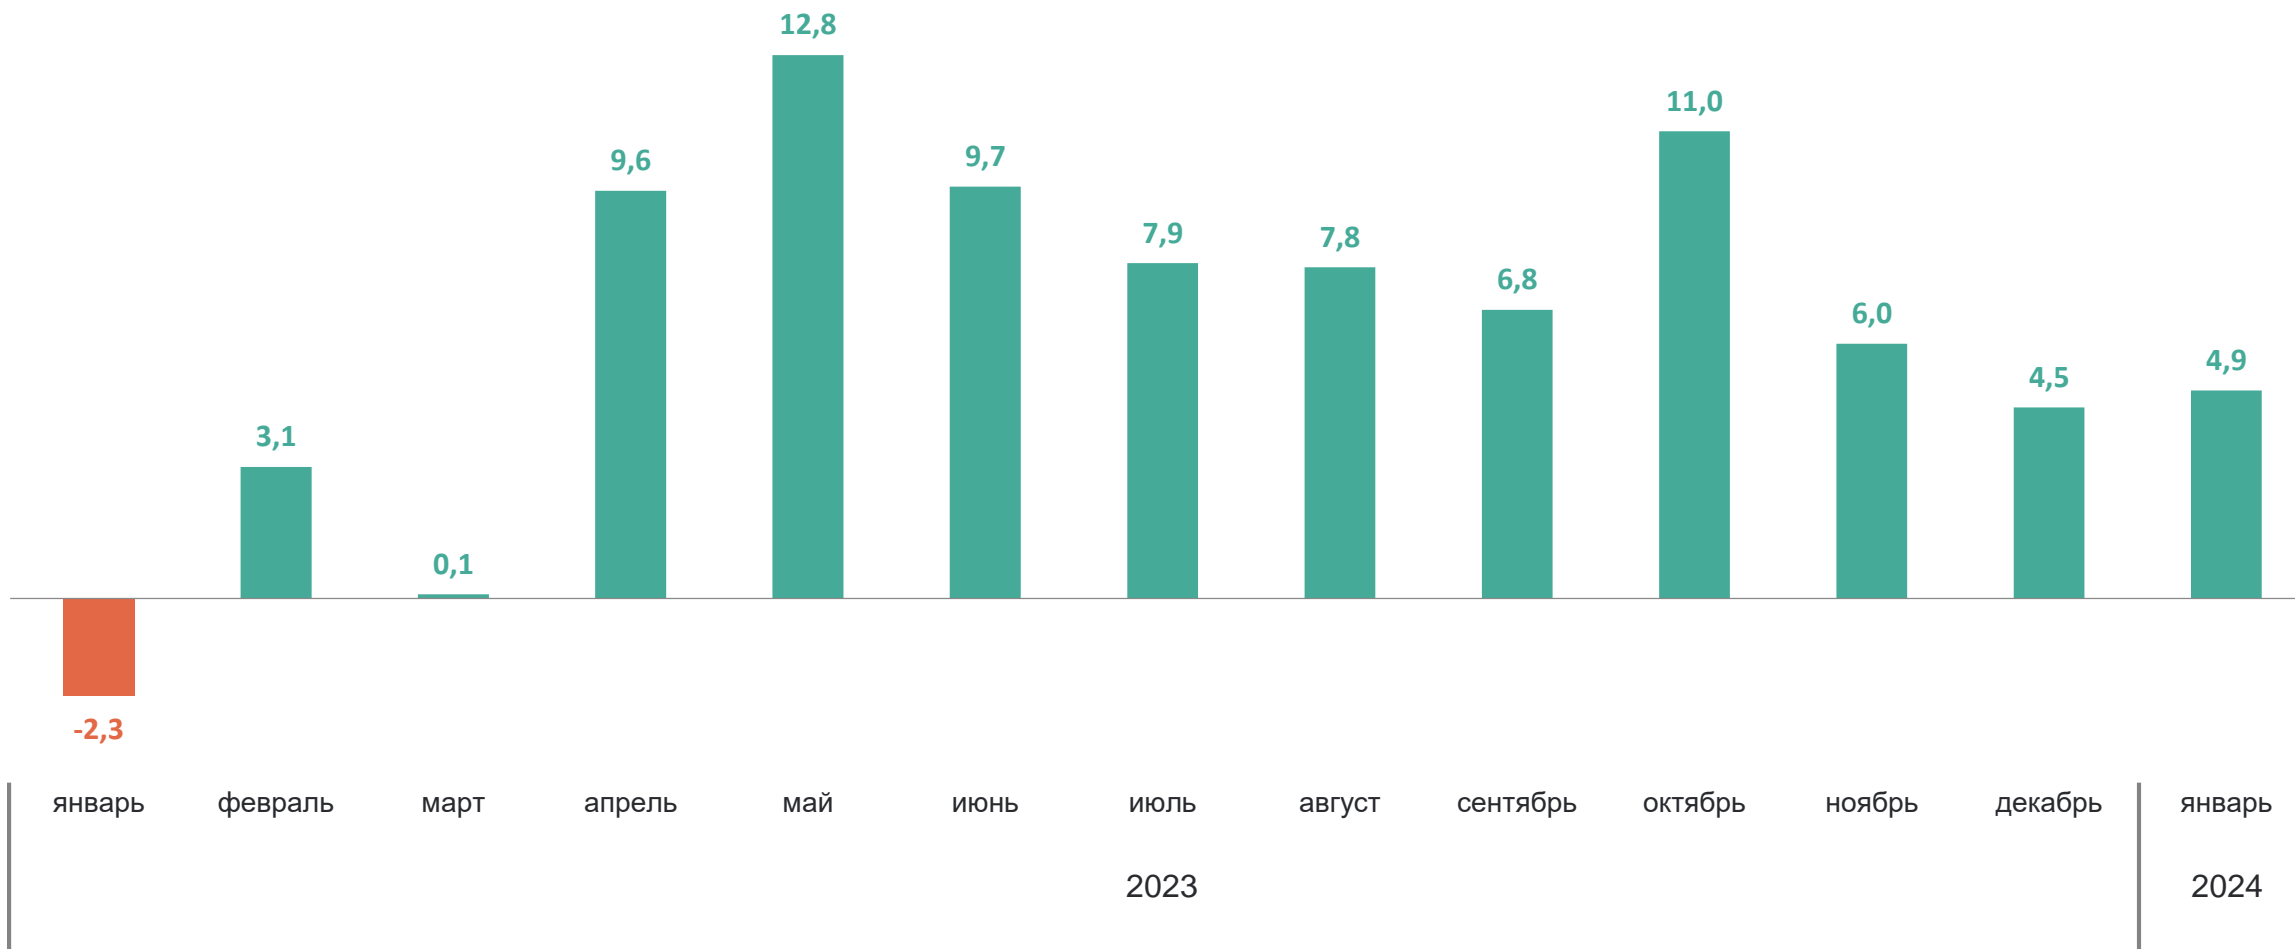

тысяч рублей

ПЕТРОСТАТ

ПРИРОСТ (СНИЖЕНИЕ) РЕАЛЬНОЙ ЗАРАБОТНОЙ ПЛАТЫ*

к соответствующему месяцу предыдущего года, %

ПЕТРОСТАТ

СРЕДНЯЯ НОМИНАЛЬНАЯ НАЧИСЛЕННАЯ ЗАРАБОТНАЯ ПЛАТА

ПЕТРОСТАТ

по видам экономической деятельности* за январь 2024 года, тысяч рублей

*по «чистым» видам экономической деятельности

ПРИРОСТ СРЕДНЕЙ ЗАРАБОТНОЙ ПЛАТЫ*

по видам экономической деятельности за январь 2024 года, %

ПЕТРОСТАТ

*к январю 2023 года