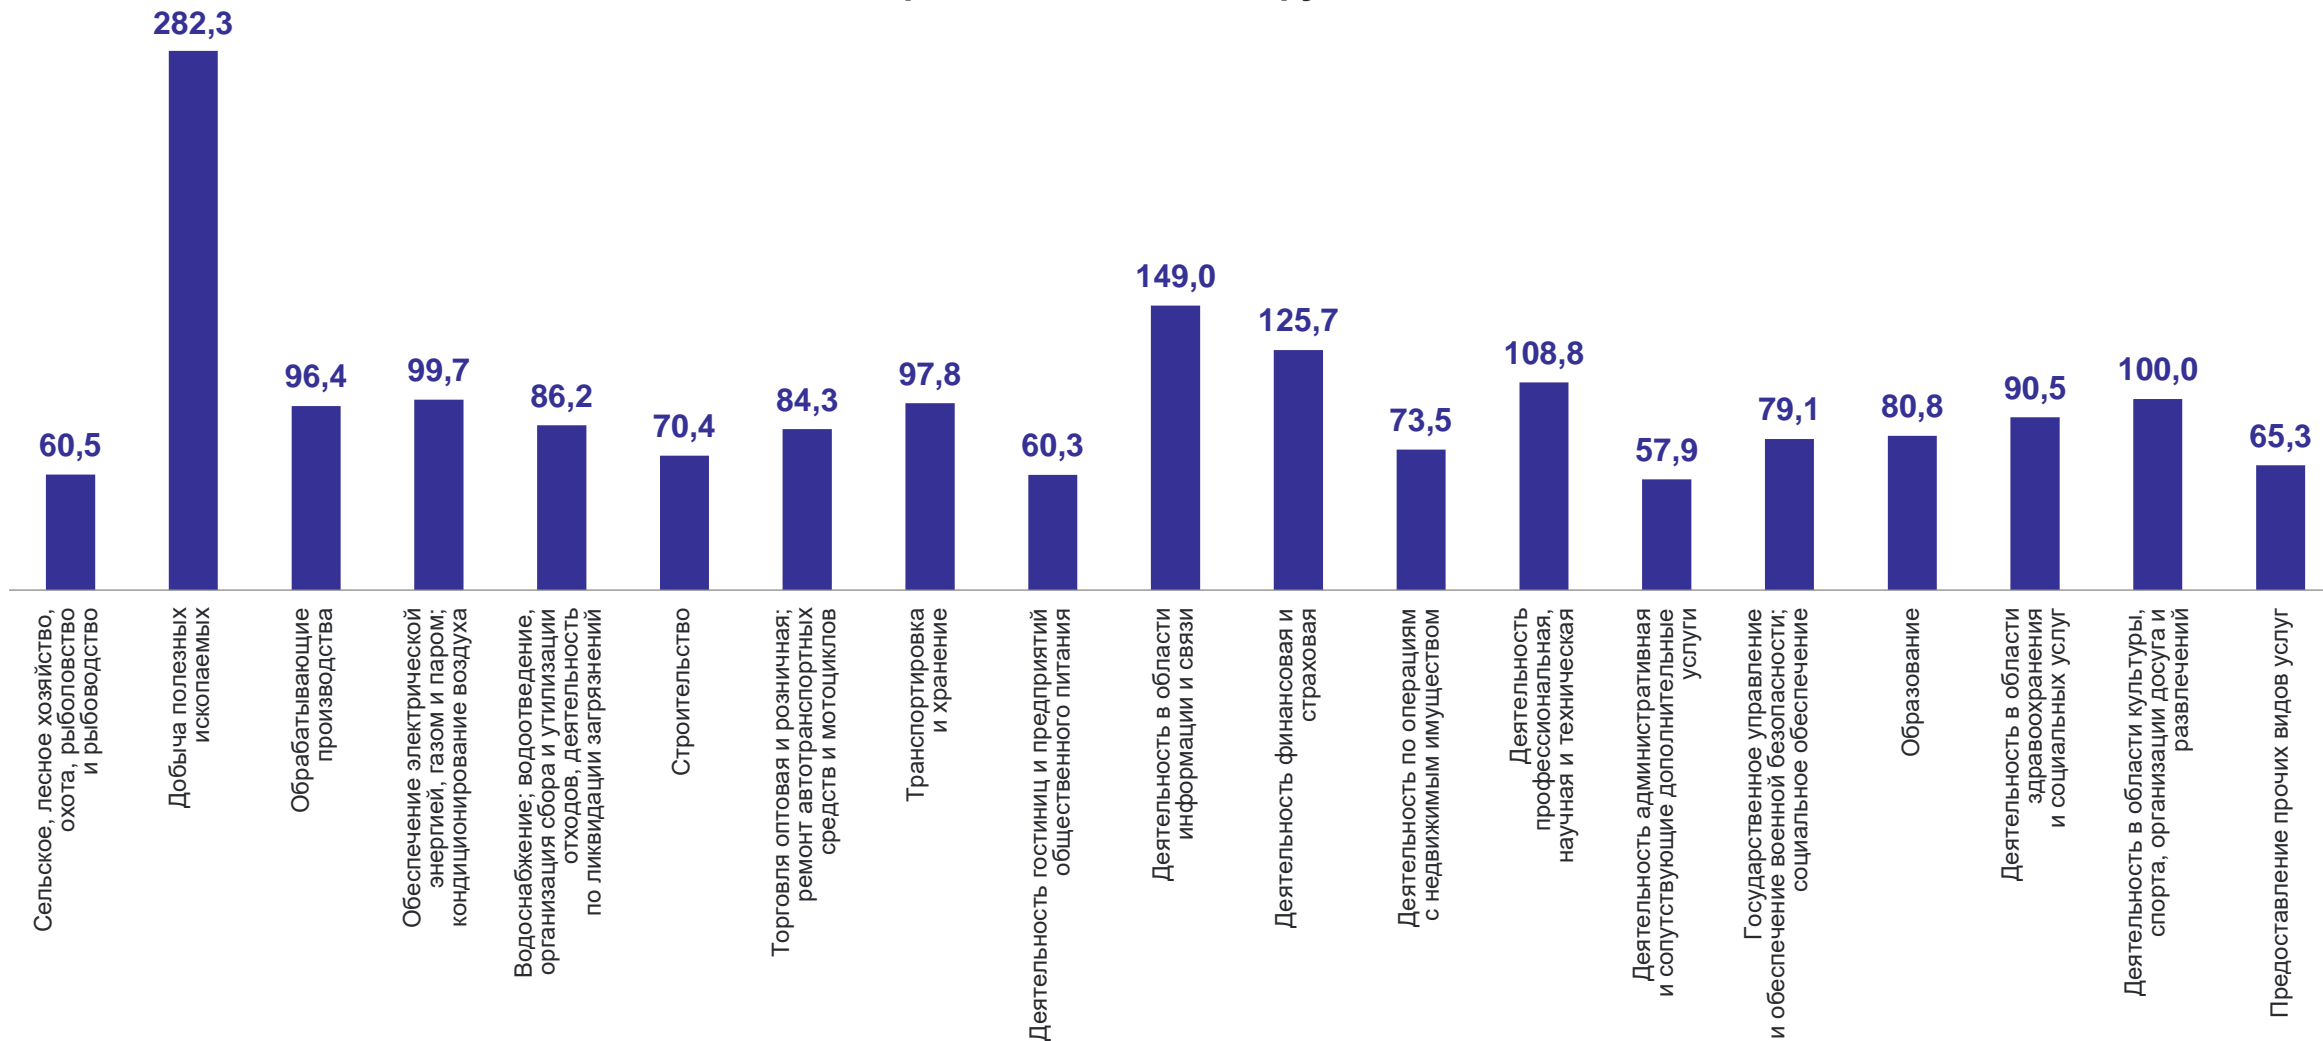

тысяч рублей

ПЕТРОСТАТ

ПРИРОСТ (СНИЖЕНИЕ) РЕАЛЬНОЙ ЗАРАБОТНОЙ ПЛАТЫ*

к соответствующему месяцу предыдущего года, %

ПЕТРОСТАТ

СРЕДНЯЯ НОМИНАЛЬНАЯ НАЧИСЛЕННАЯ ЗАРАБОТНАЯ ПЛАТА

ПЕТРОСТАТ

по видам экономической деятельности* за январь 2024 года, тысяч рублей