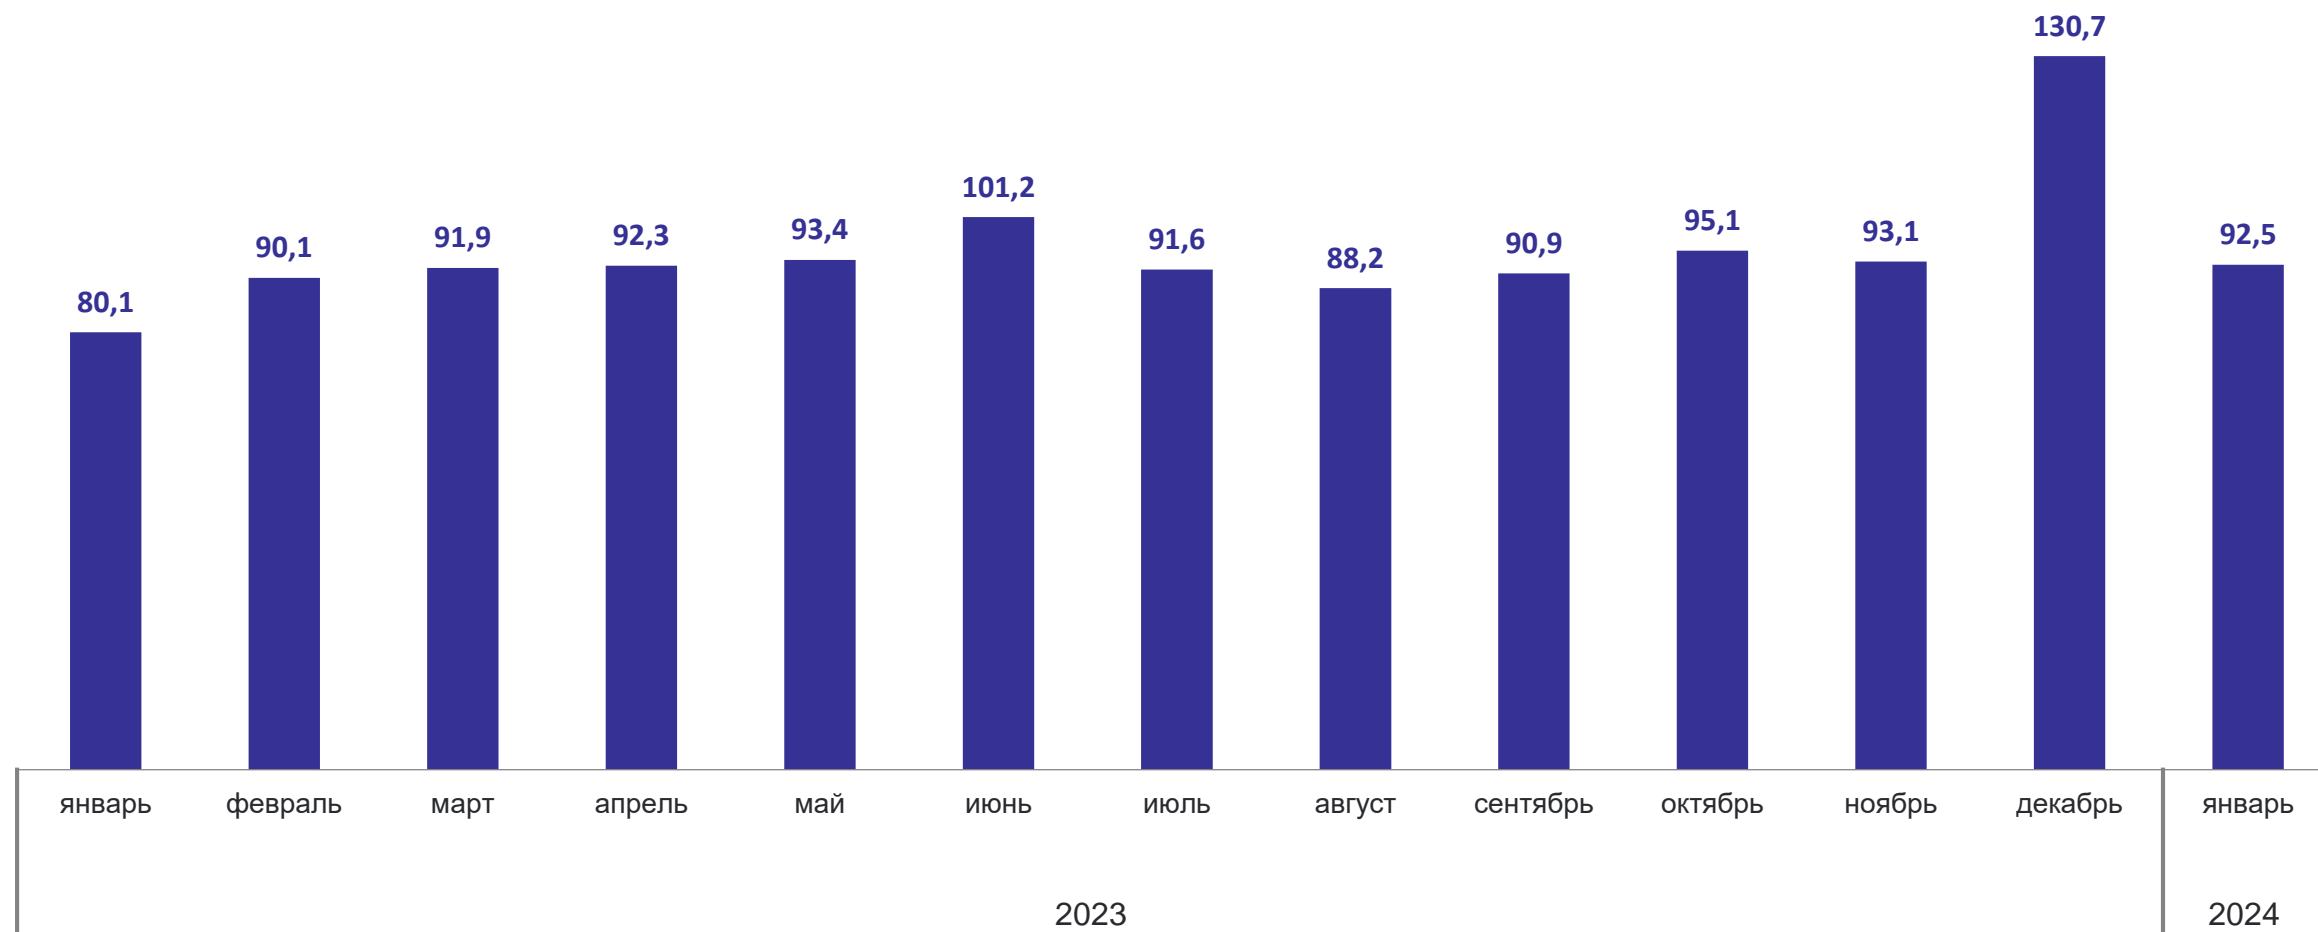

ДИНАМИКА СРЕДНЕЙ ЗАРАБОТНОЙ ПЛАТЫ

тысяч рублей

ПЕТРОСТАТ