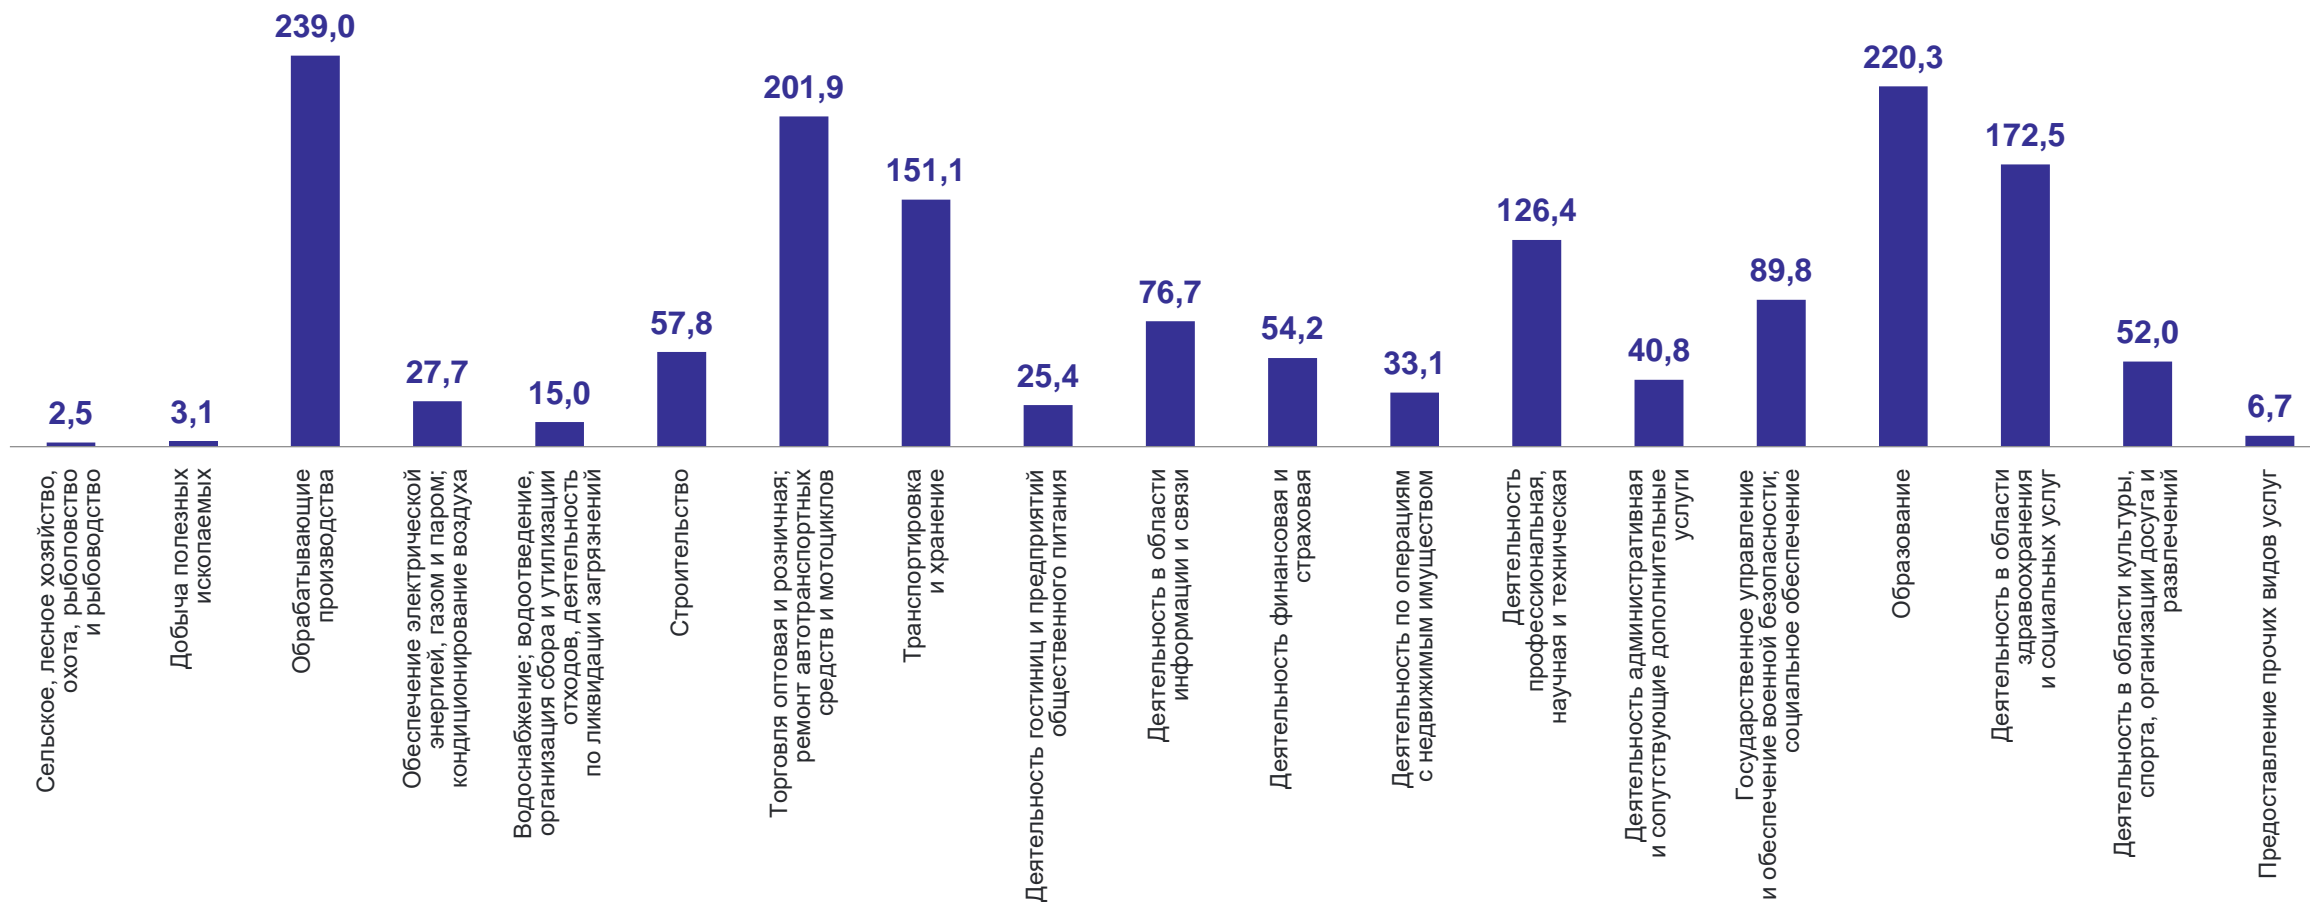

УПРАВЛЕНИЕ ФЕДЕРАЛЬНОЙ СЛУЖБЫ
ГОСУДАРСТВЕННОЙ СТАТИСТИКИ
ПО Г. САНКТ-ПЕТЕРБУРГУ
И ЛЕНИНГРАДСКОЙ ОБЛАСТИ

Статистика труда

26.03.2024

Санкт-Петербург

СОДЕРЖАНИЕ

Средняя численность работников организаций	3
Средняя заработная плата	6

1

**Средняя численность работников
организаций**

СРЕДНЯЯ ЧИСЛЕННОСТЬ РАБОТНИКОВ ОРГАНИЗАЦИЙ*

в январе 2024 года

ПЕТРОСТАТ

*без субъектов малого предпринимательства

СРЕДНЯЯ ЧИСЛЕННОСТЬ РАБОТНИКОВ ОРГАНИЗАЦИЙ*

по видам экономической деятельности** в январе 2024 года, тысяч человек

ПЕТРОСТАТ

*без субъектов малого предпринимательства

**по «чистым» видам экономической деятельности

2

Средняя заработная плата

ДИНАМИКА СРЕДНЕЙ ЗАРАБОТНОЙ ПЛАТЫ