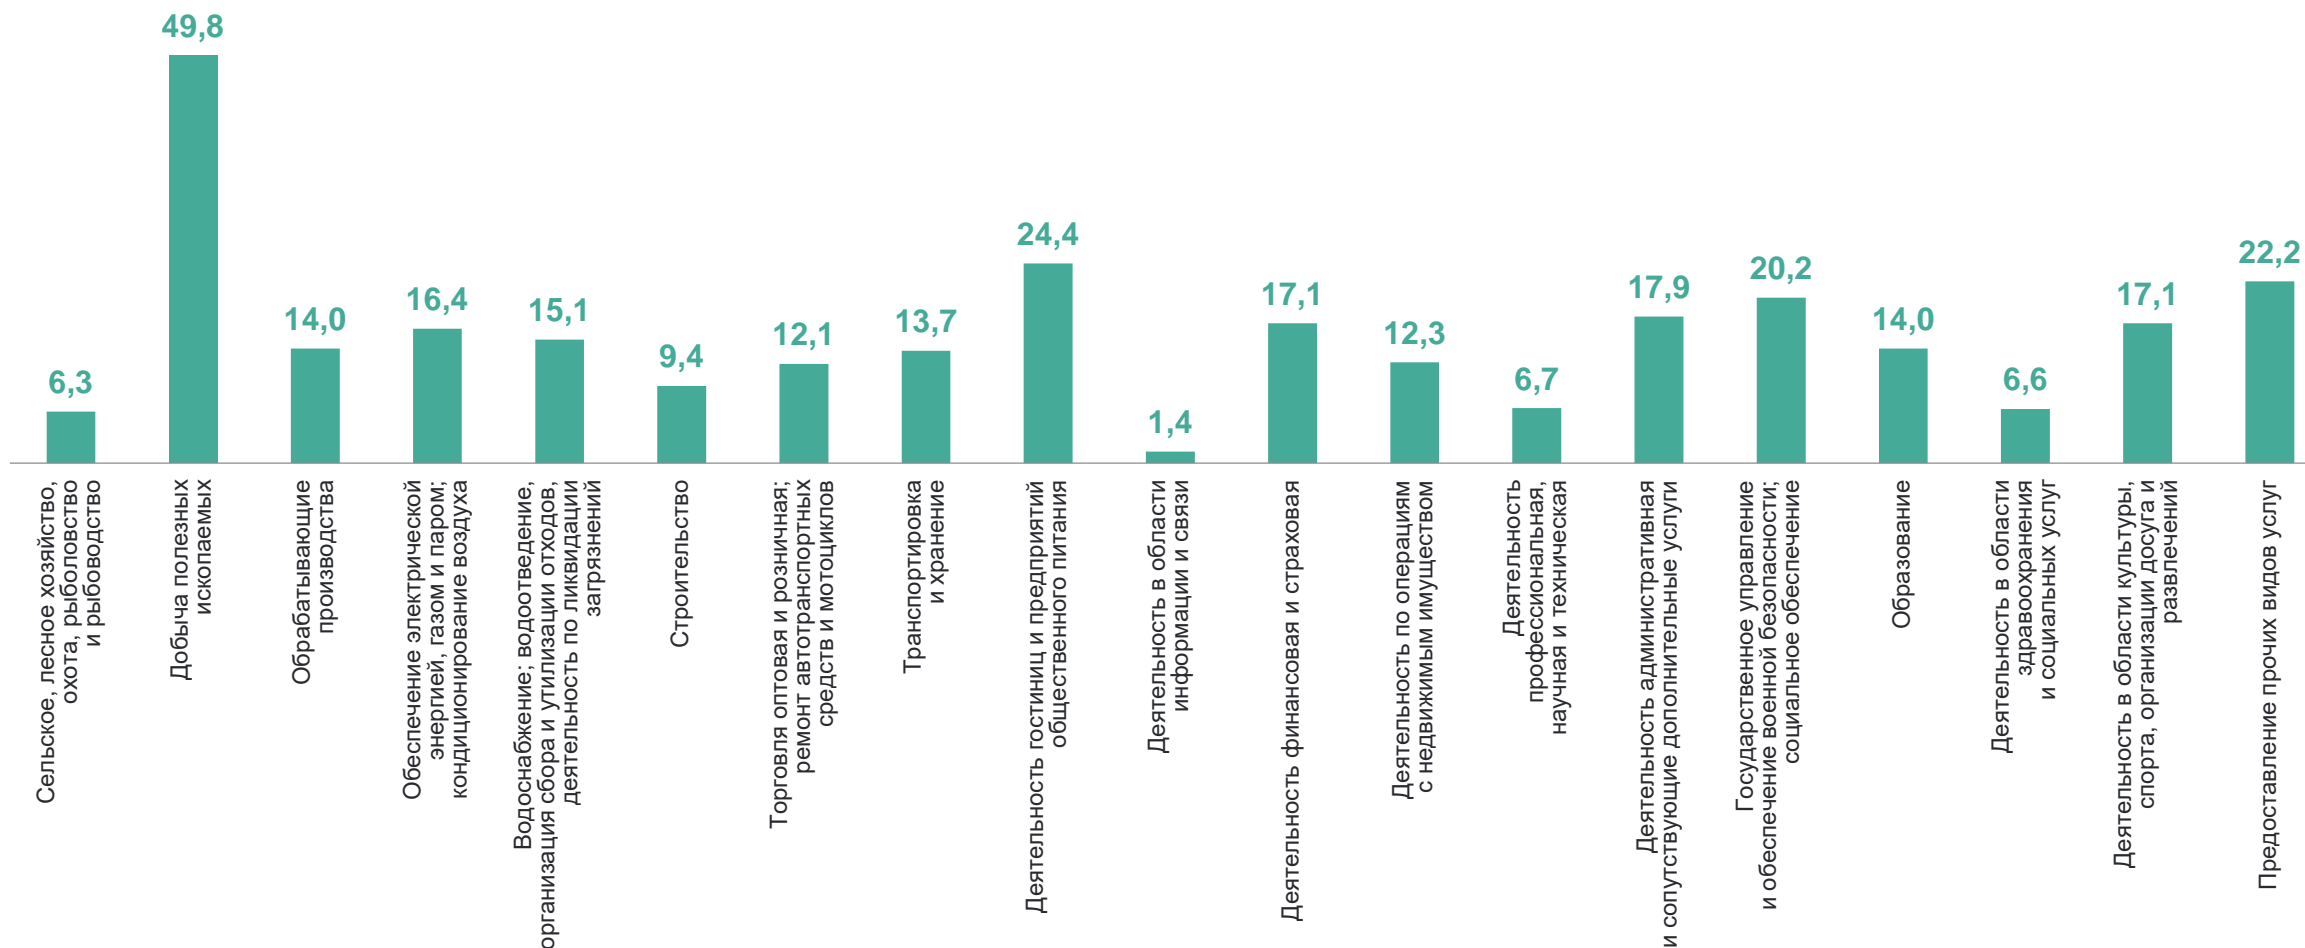

ПРИРОСТ СРЕДНЕЙ ЗАРАБОТНОЙ ПЛАТЫ*

по видам экономической деятельности за январь 2024 года, %

ПЕТРОСТАТ

*к январю 2023 года