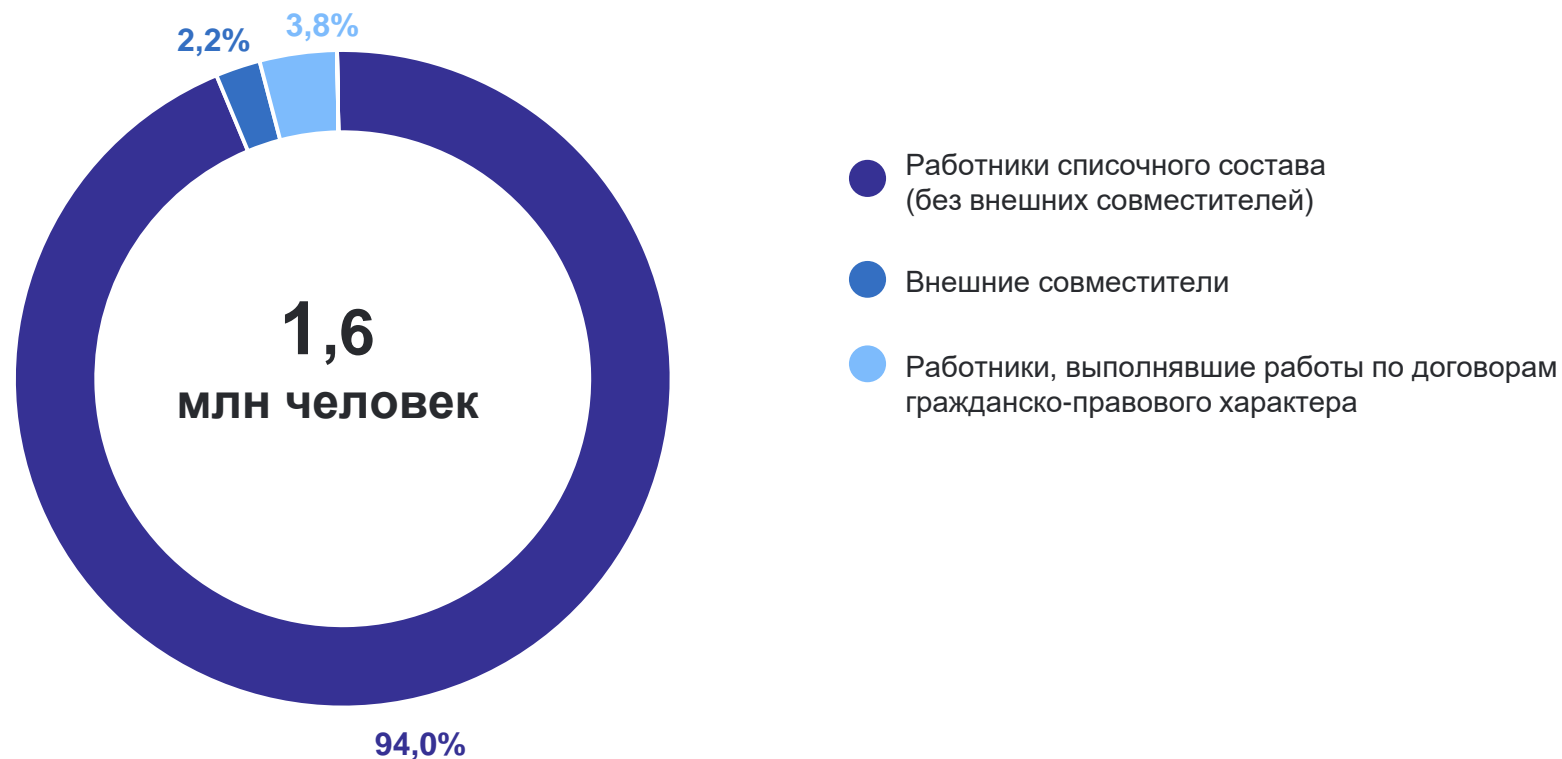

СРЕДНЯЯ ЧИСЛЕННОСТЬ РАБОТНИКОВ ОРГАНИЗАЦИЙ*

в январе 2024 года

ПЕТРОСТАТ

*без субъектов малого предпринимательства